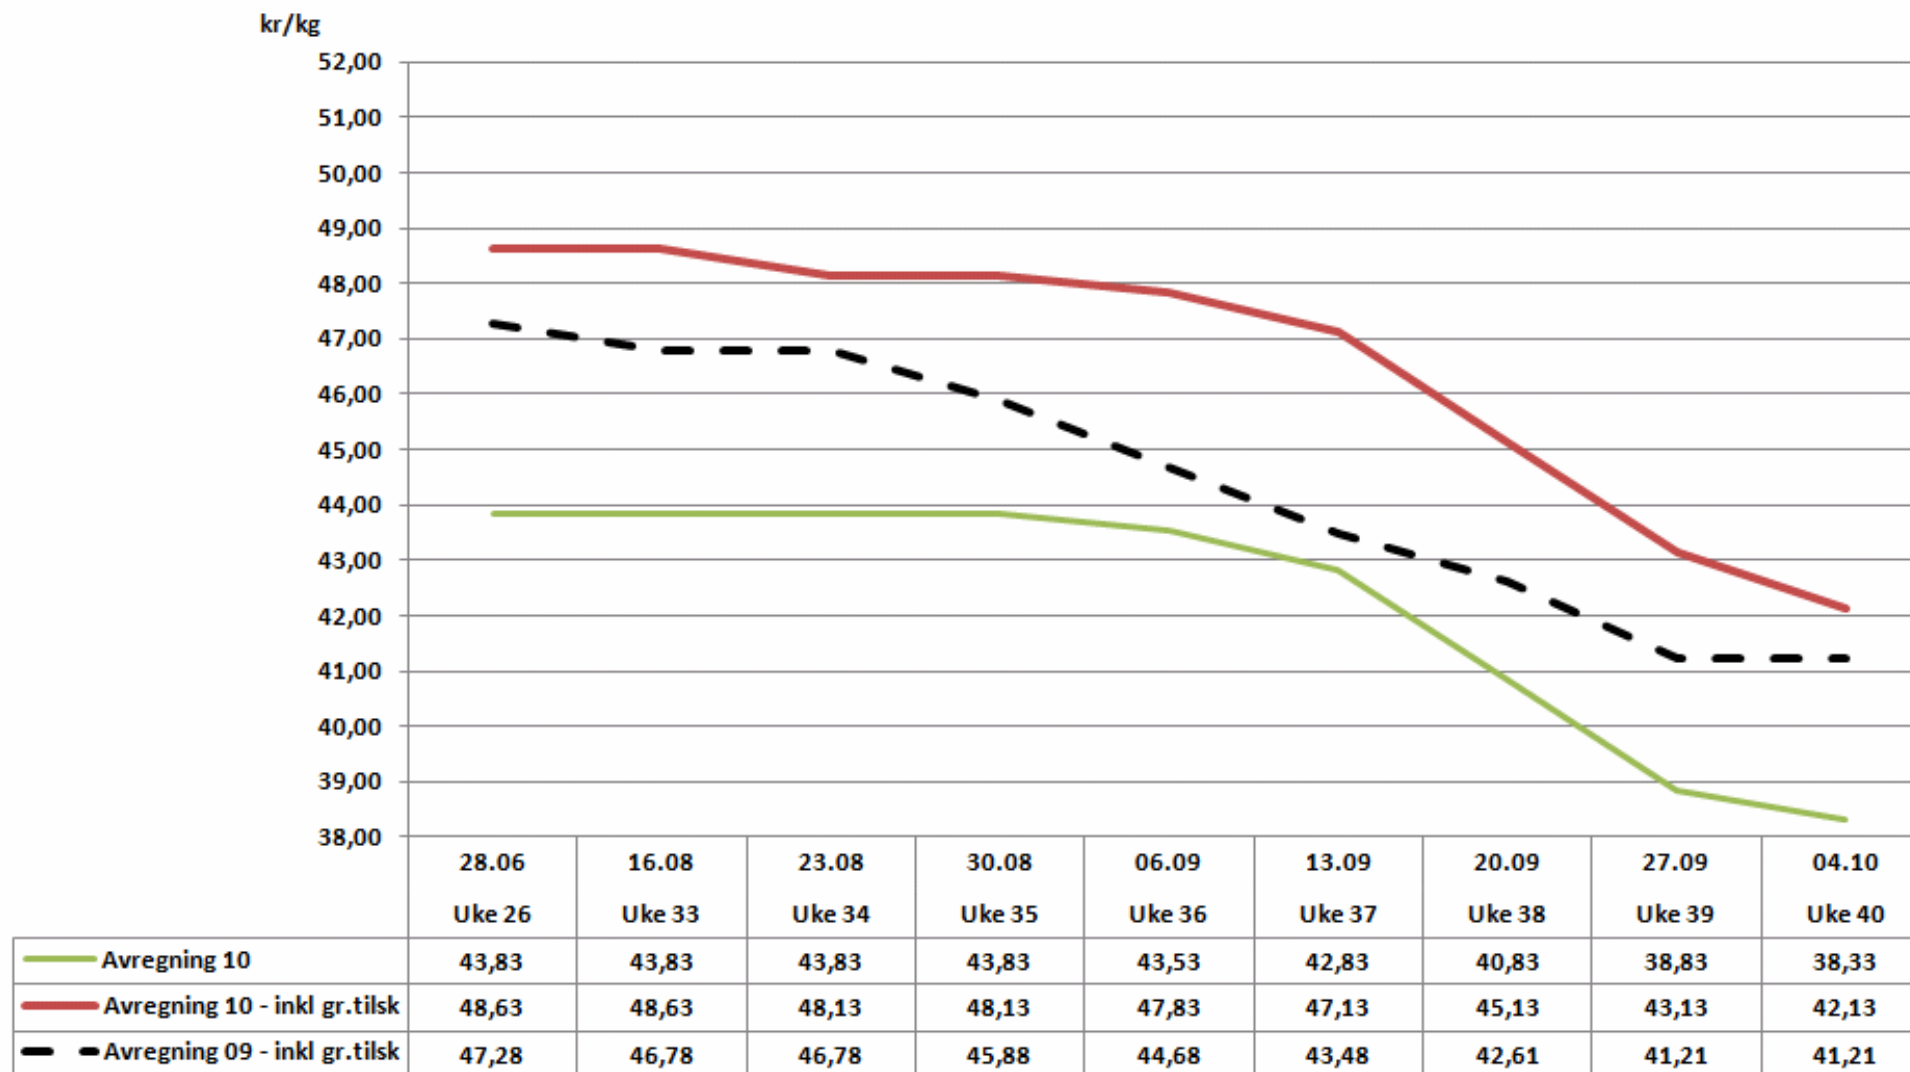

Prisprognose lam klasse R 13-23 kg 2010

NB! Grunntilskudd og "tidligtillegg/sesongtillegg" inngår i tallene

Eventuelle puljetillegg, stjernelamtillegg og annet kommer i tillegg