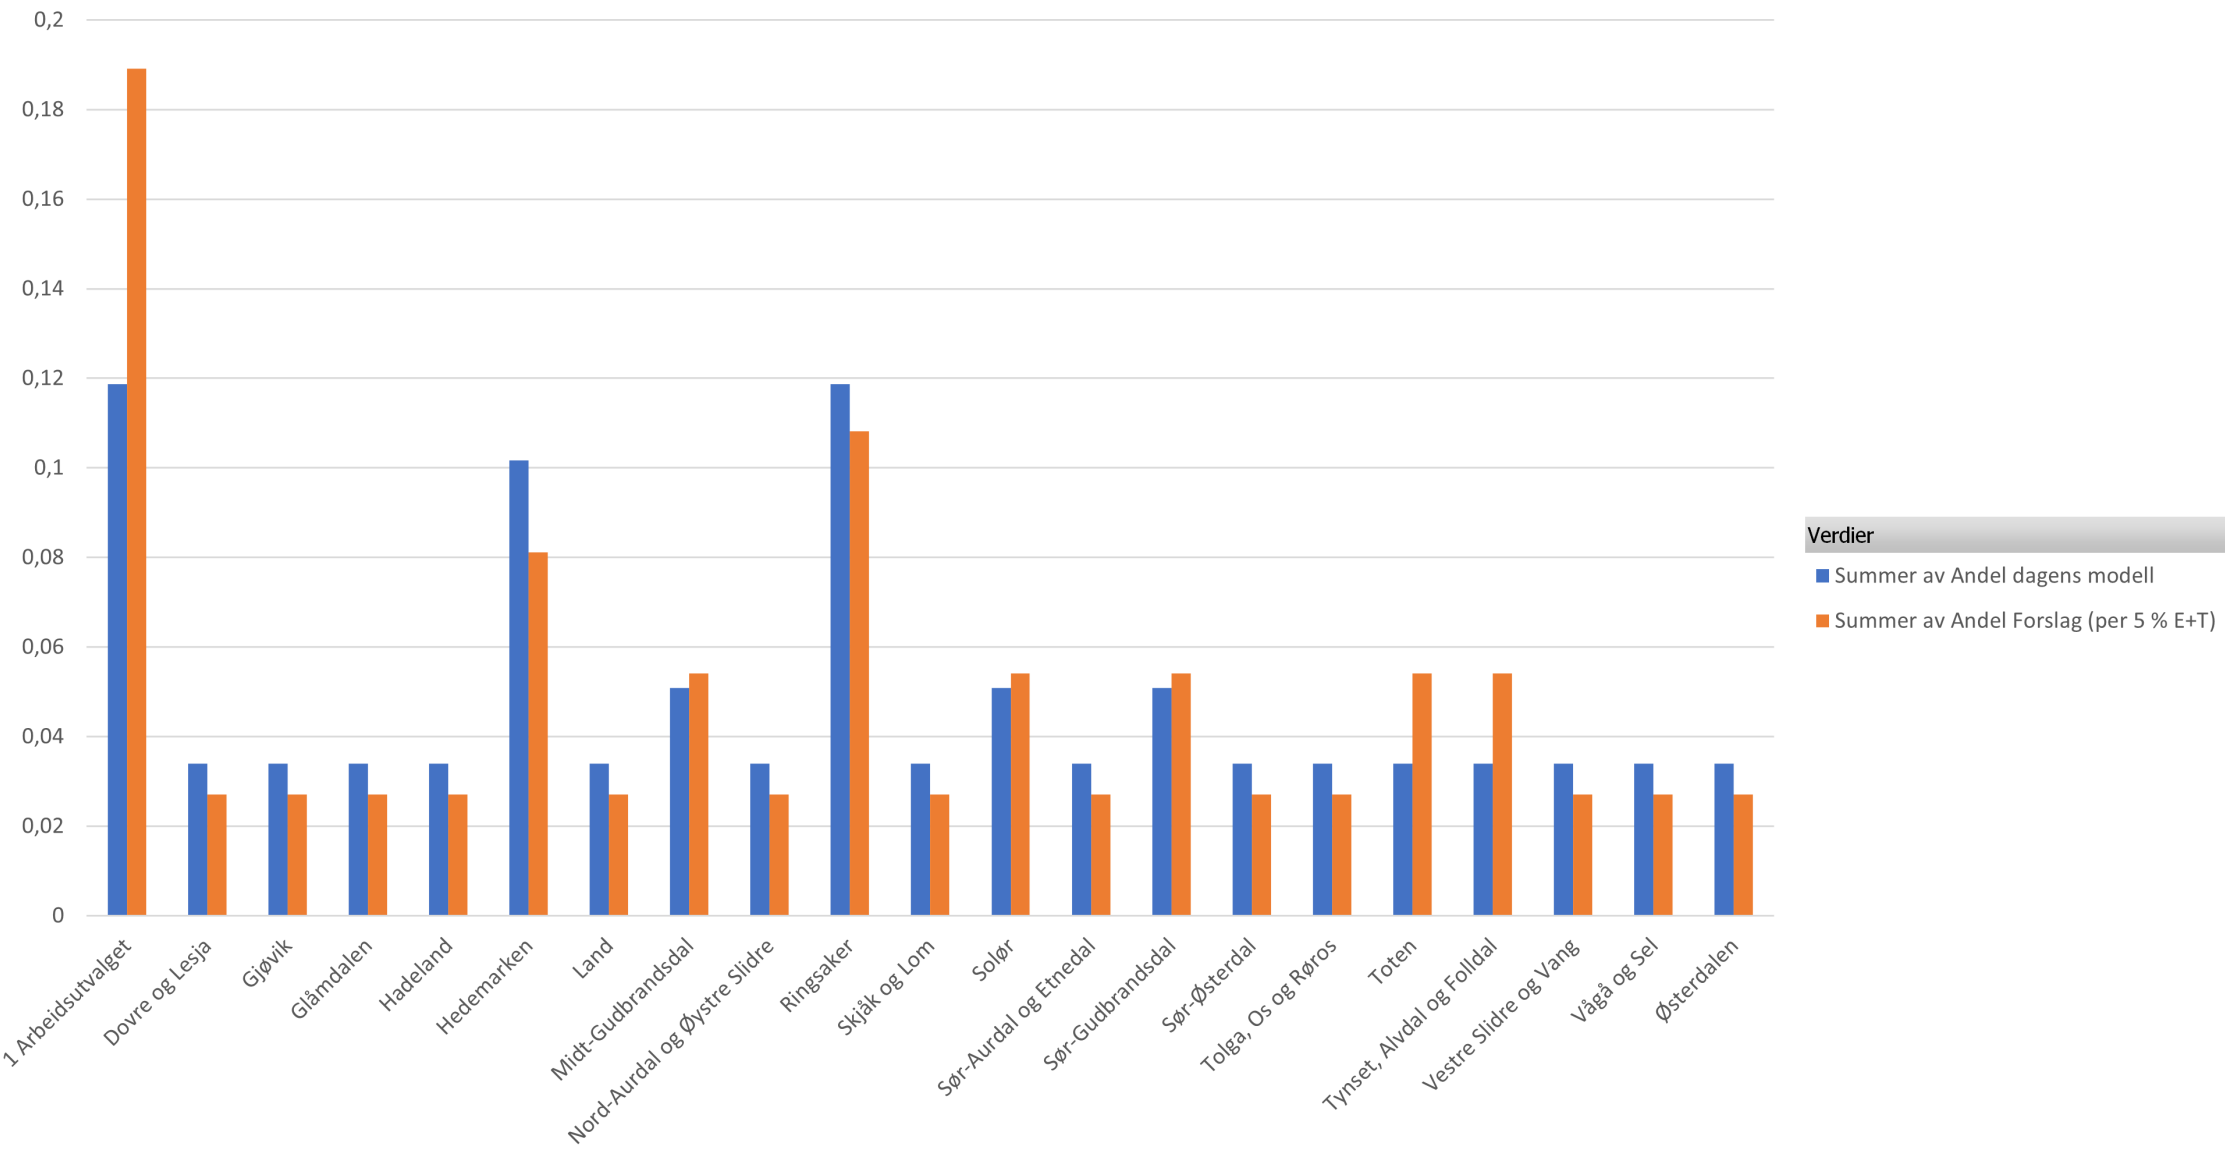

Verdier

- Summer av Andel dagens modell
- Summer av Andel Forslag (per 5 % E+T)

Verdier

- Summer av Andel dagens modell
- Summer av Andel Forslag (per 5 % E+T)

Verdier

- Summer av Andel dagens modell
- Summer av Andel Forslag (per 5 % E+T)