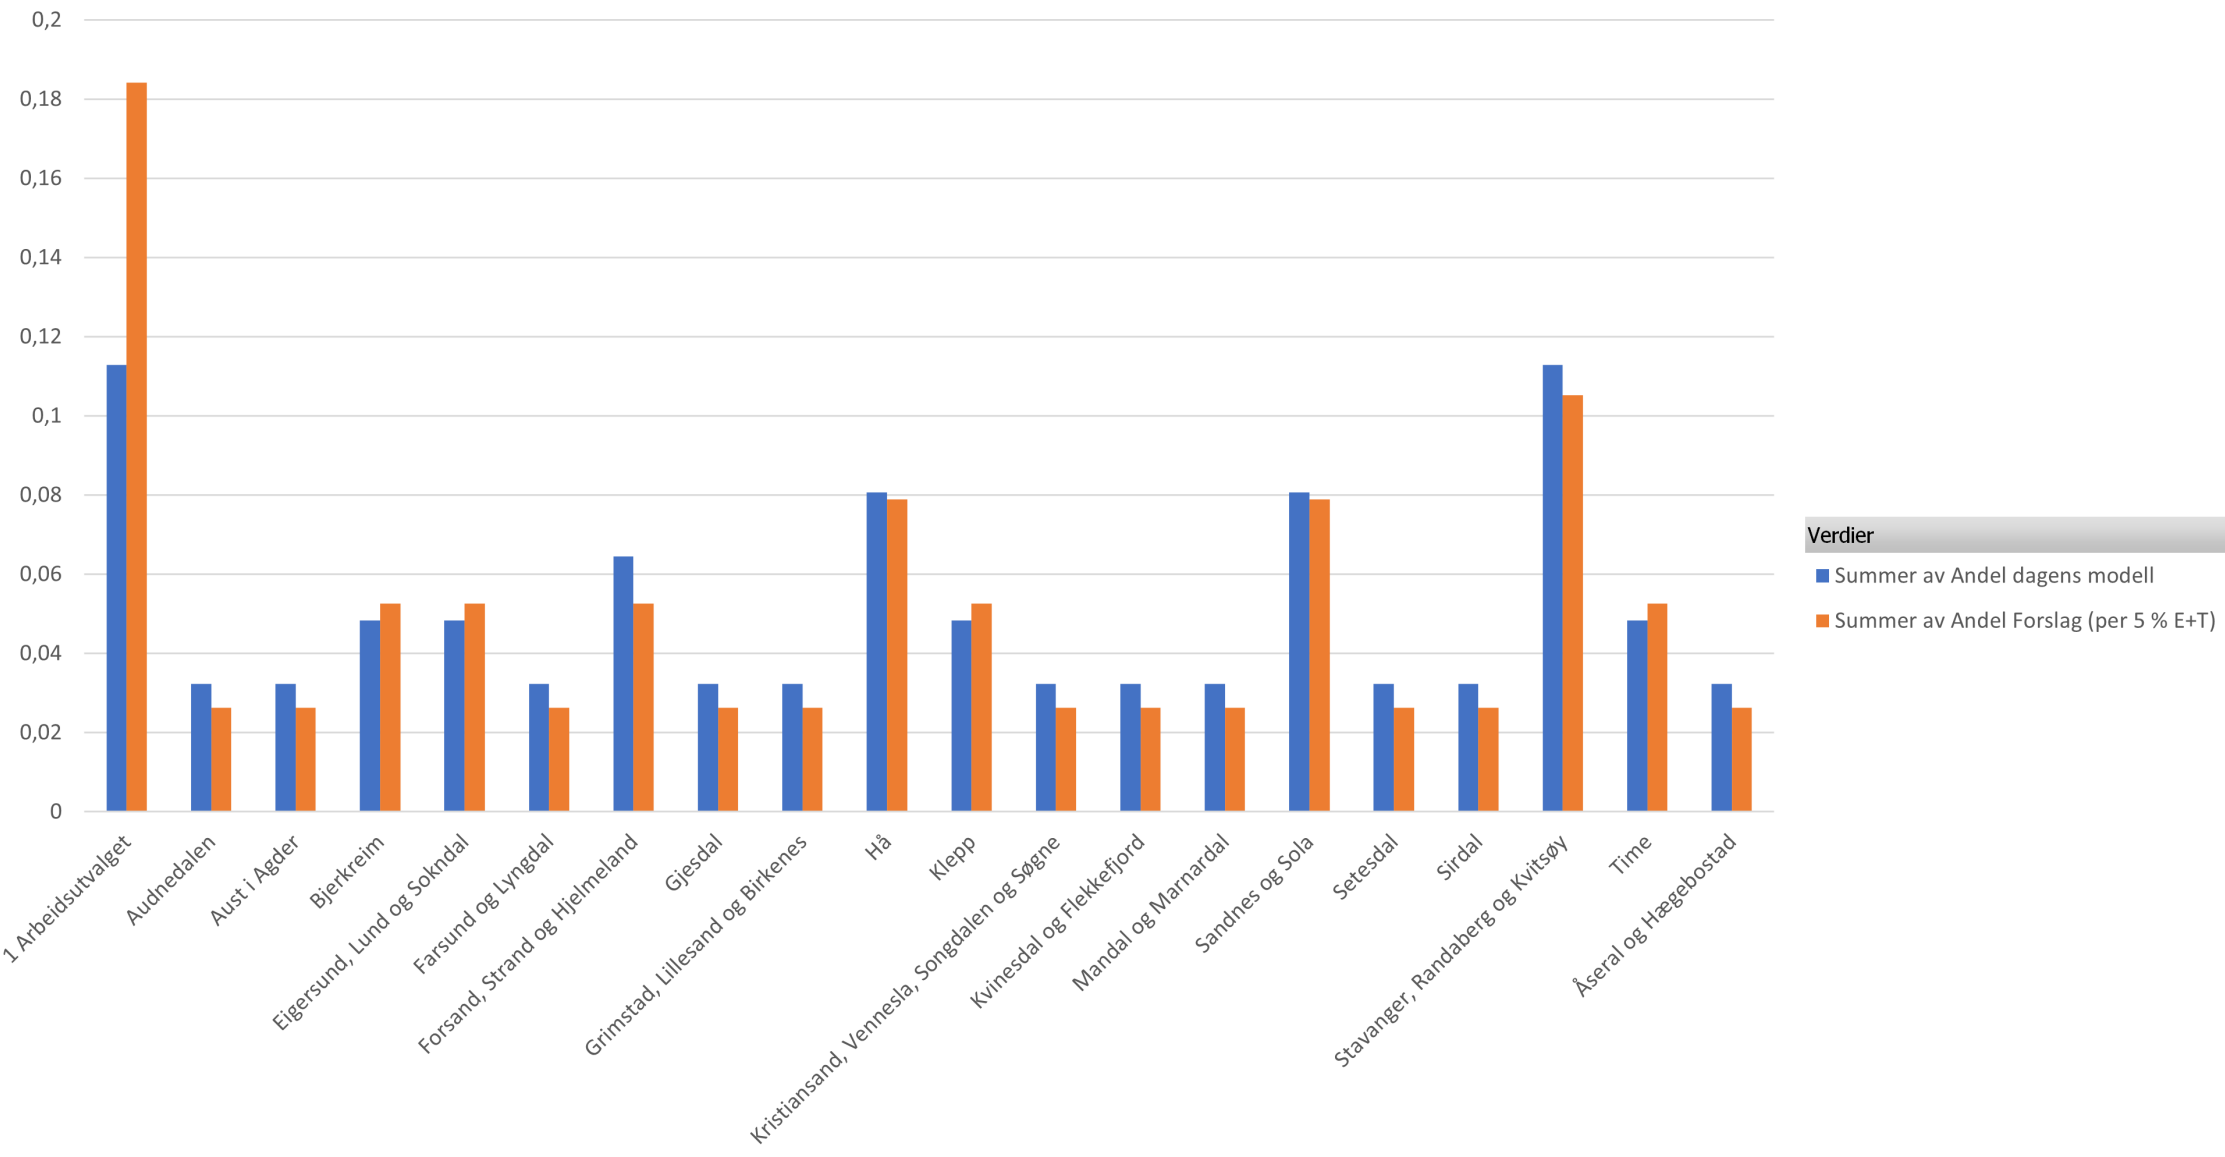

Verdier

- Summer av Andel dagens modell
- Summer av Andel Forslag (per 5 % E+T)

Verdier

- Summer av Andel dagens modell
- Summer av Andel Forslag (per 5 % E+T)

Verdier

- Summer av Andel dagens modell
- Summer av Andel Forslag (per 5 % E+T)