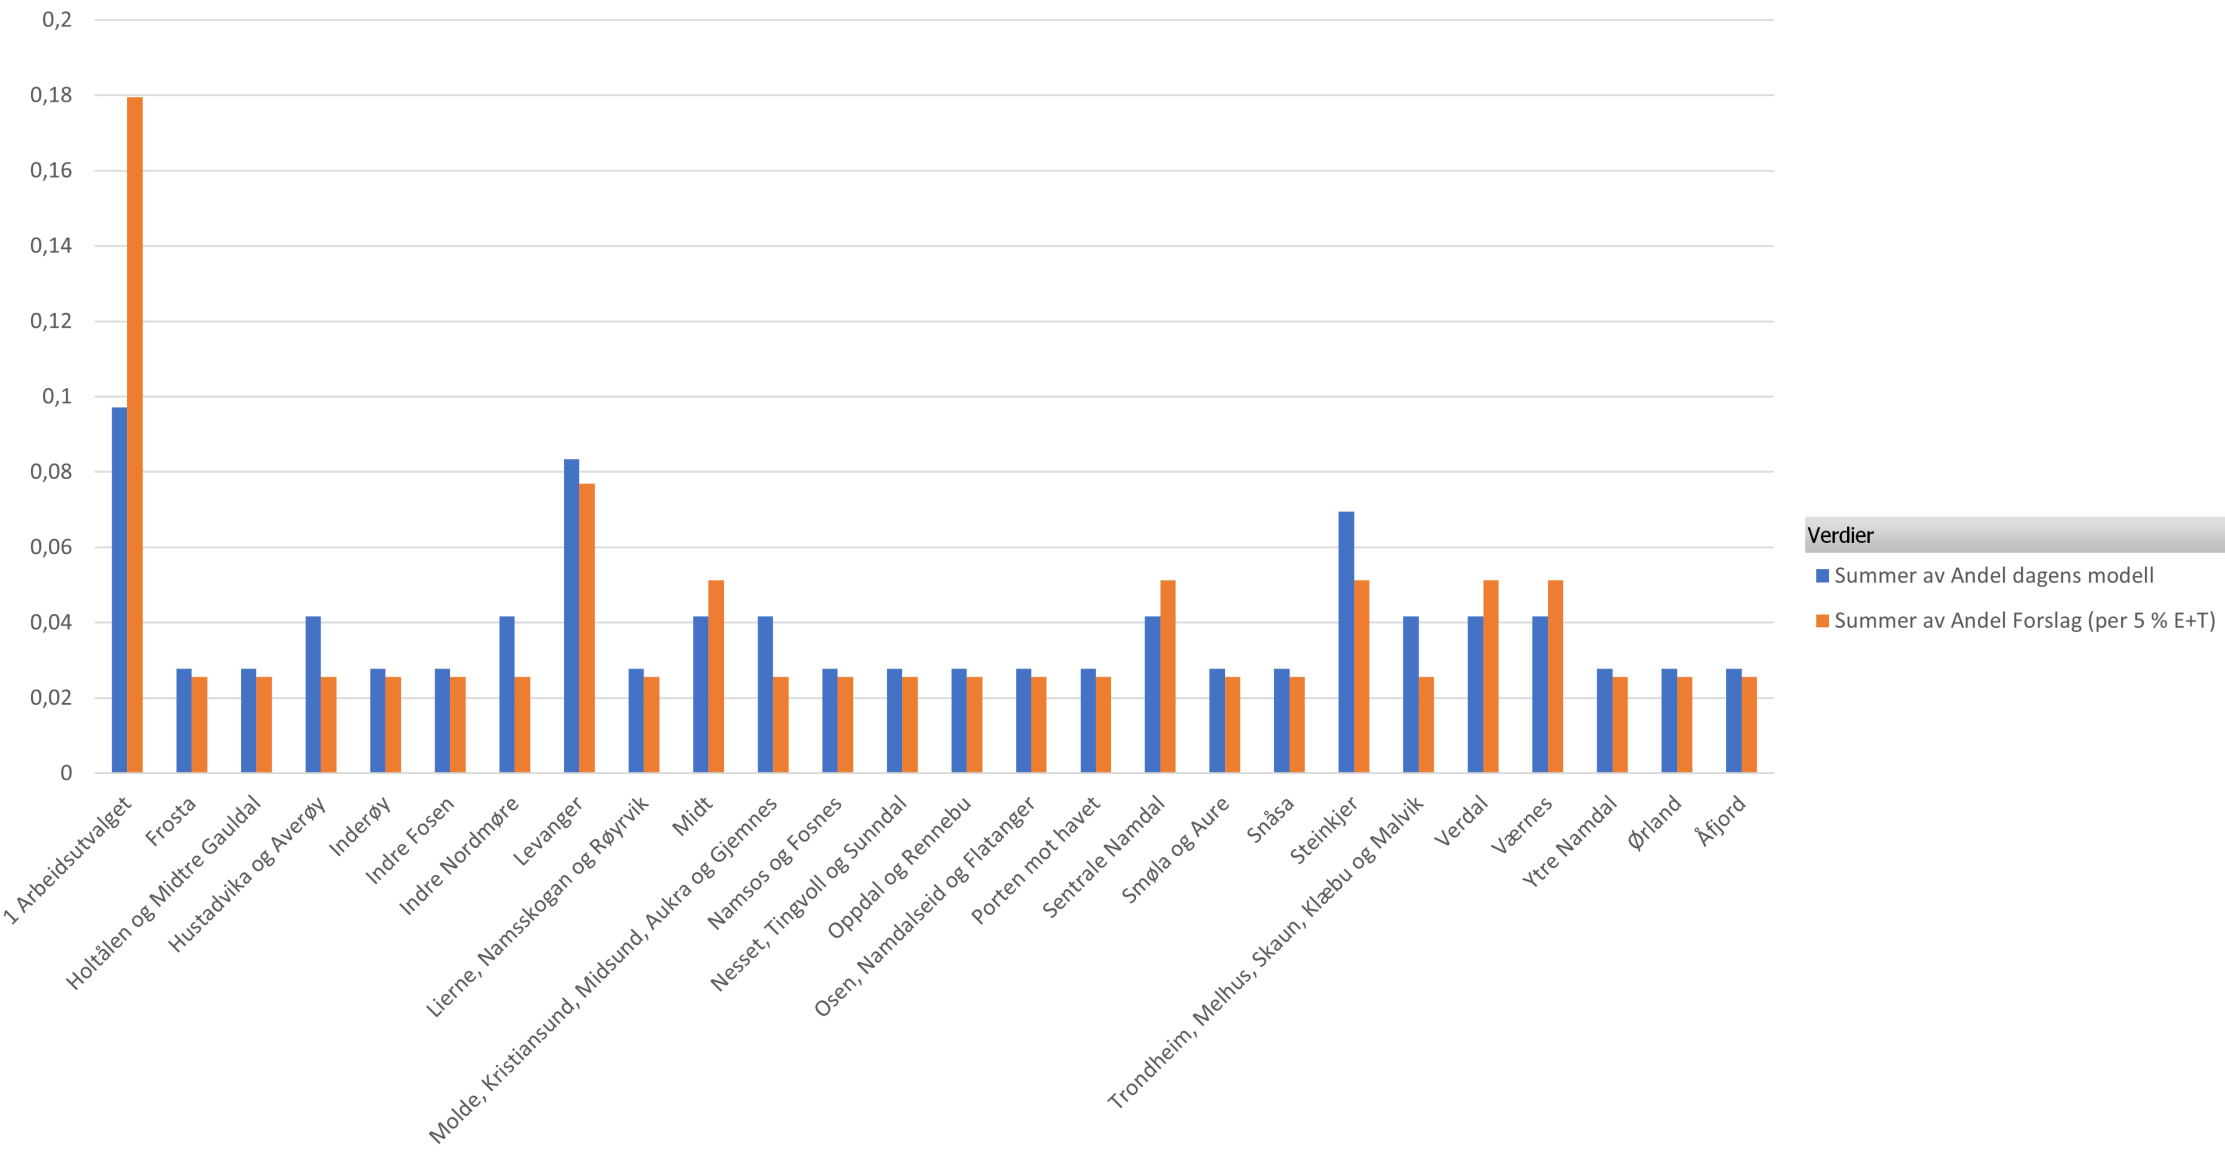

Verdier

- Summer av Andel dagens modell
- Summer av Andel Forslag (per 5 % E+T)

Verdier

- Summer av Andel dagens modell
- Summer av Andel Forslag (per 5 % E+T)

Verdier

- Summer av Andel dagens modell
- Summer av Andel Forslag (per 5 % E+T)