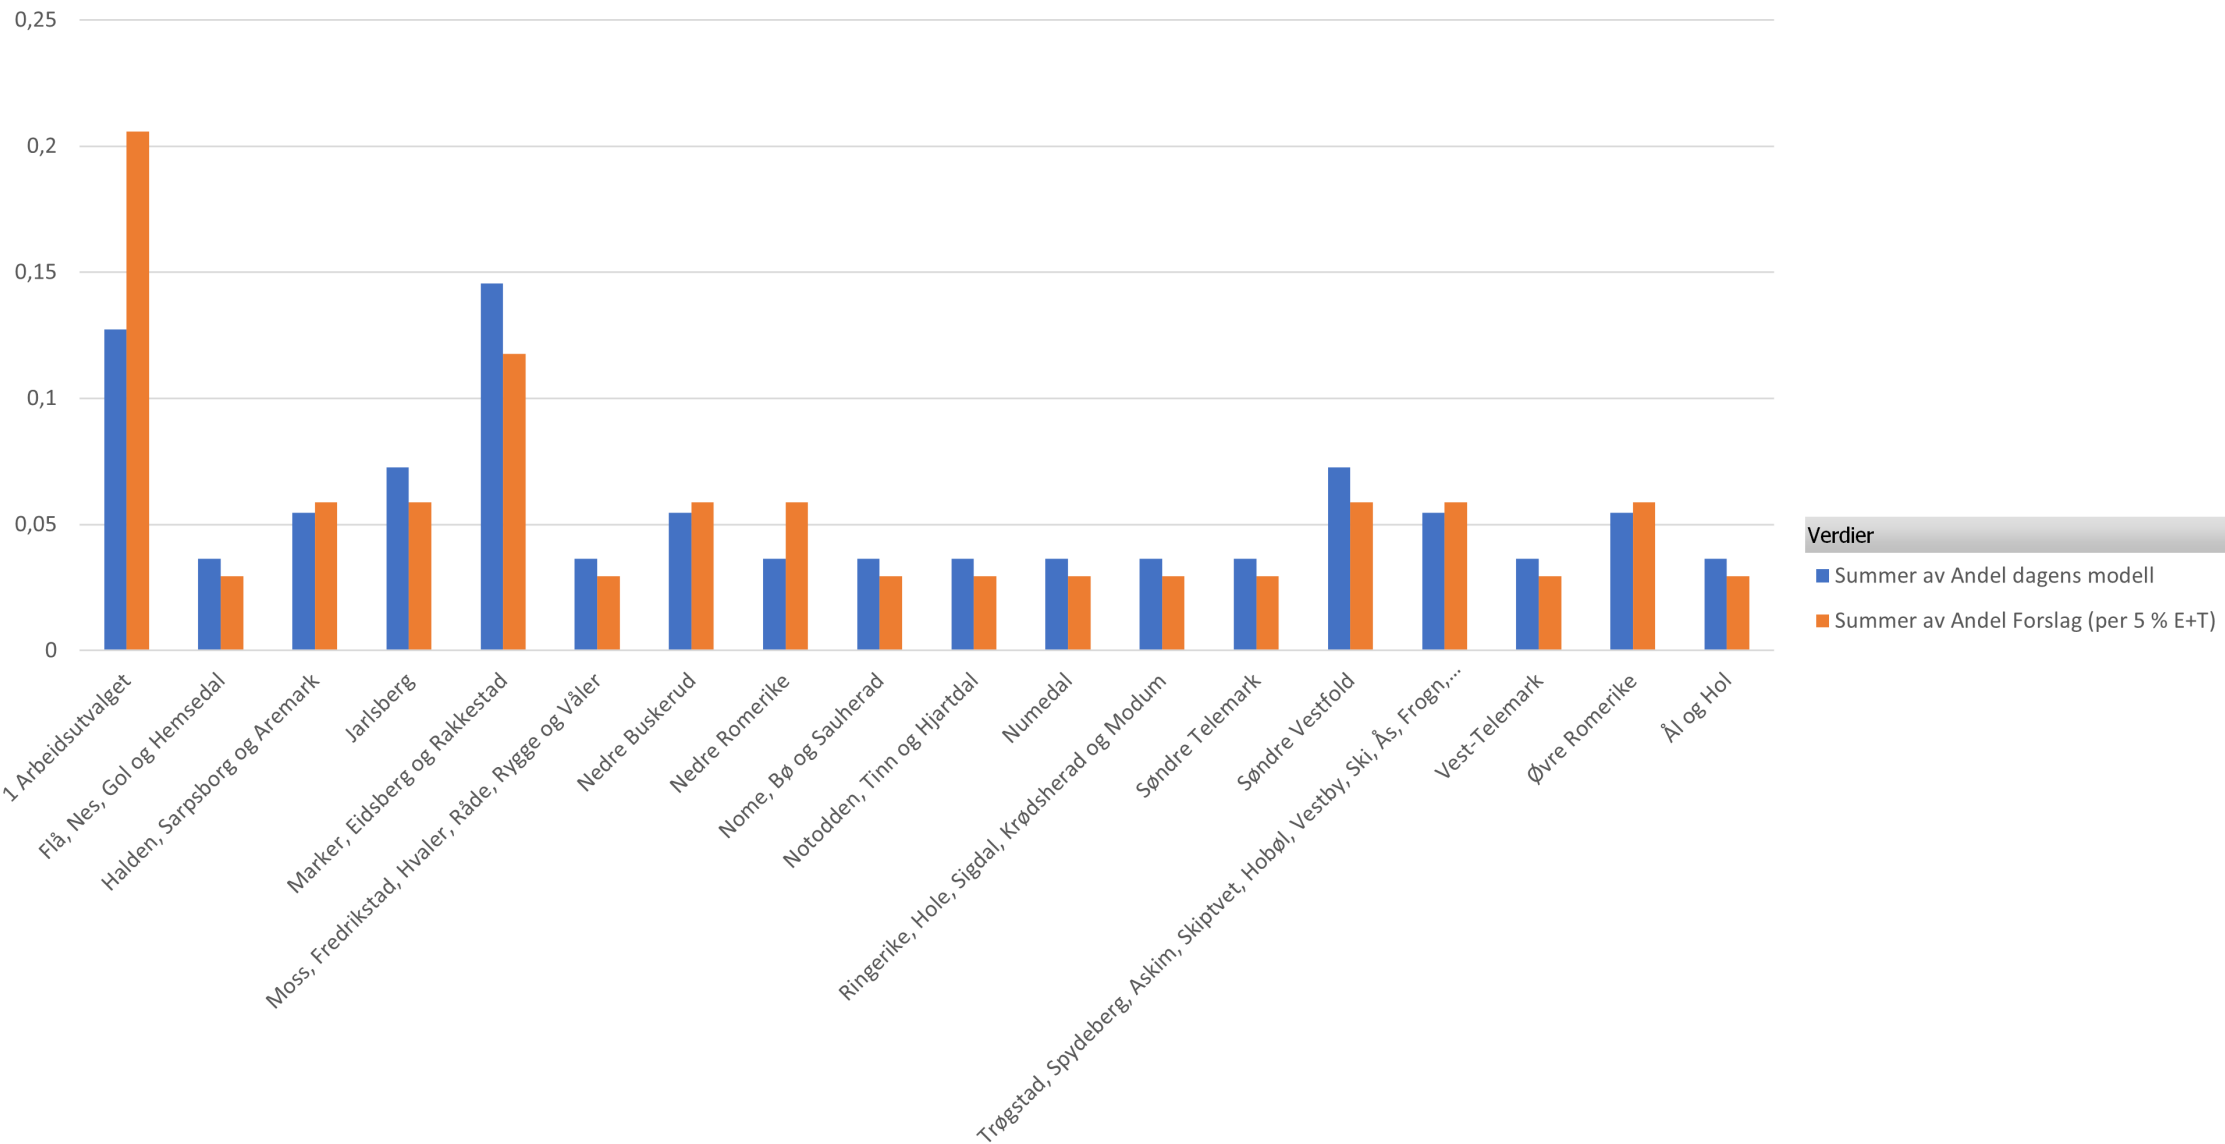

Verdier

- Summer av Andel dagens modell
- Summer av Andel Forslag (per 5 % E+T)

Verdier

- Summer av Andel dagens modell
- Summer av Andel Forslag (per 5 % E+T)

Verdier

- Summer av Andel dagens modell
- Summer av Andel Forslag (per 5 % E+T)