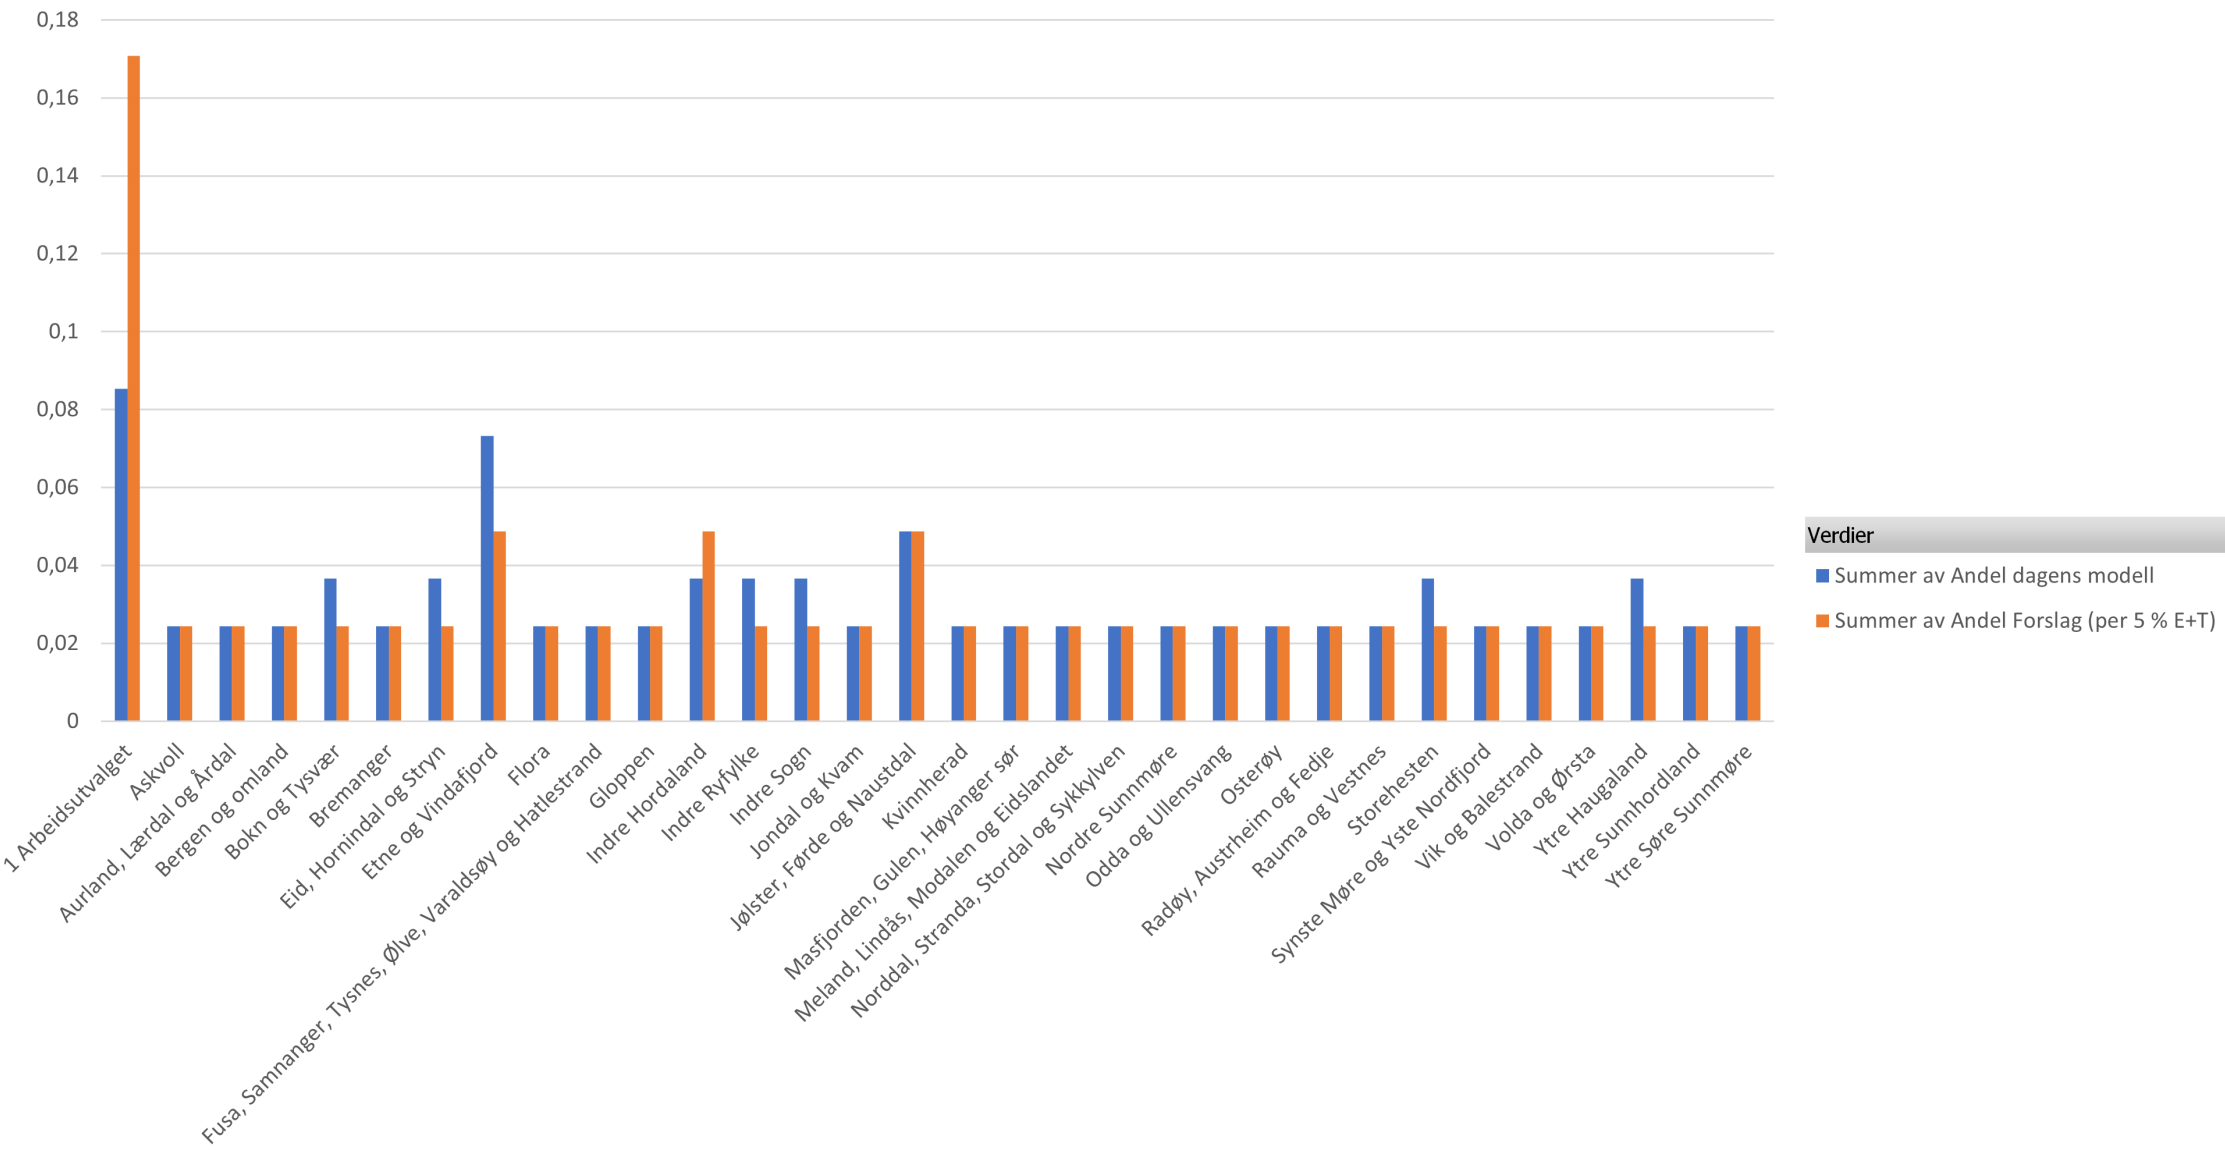

Verdier

- Summer av Andel dagens modell
- Summer av Andel Forslag (per 5 % E+T)

Verdier

- Summer av Andel dagens modell
- Summer av Andel Forslag (per 5 % E+T)

Verdier

- Summer av Andel dagens modell
- Summer av Andel Forslag (per 5 % E+T)